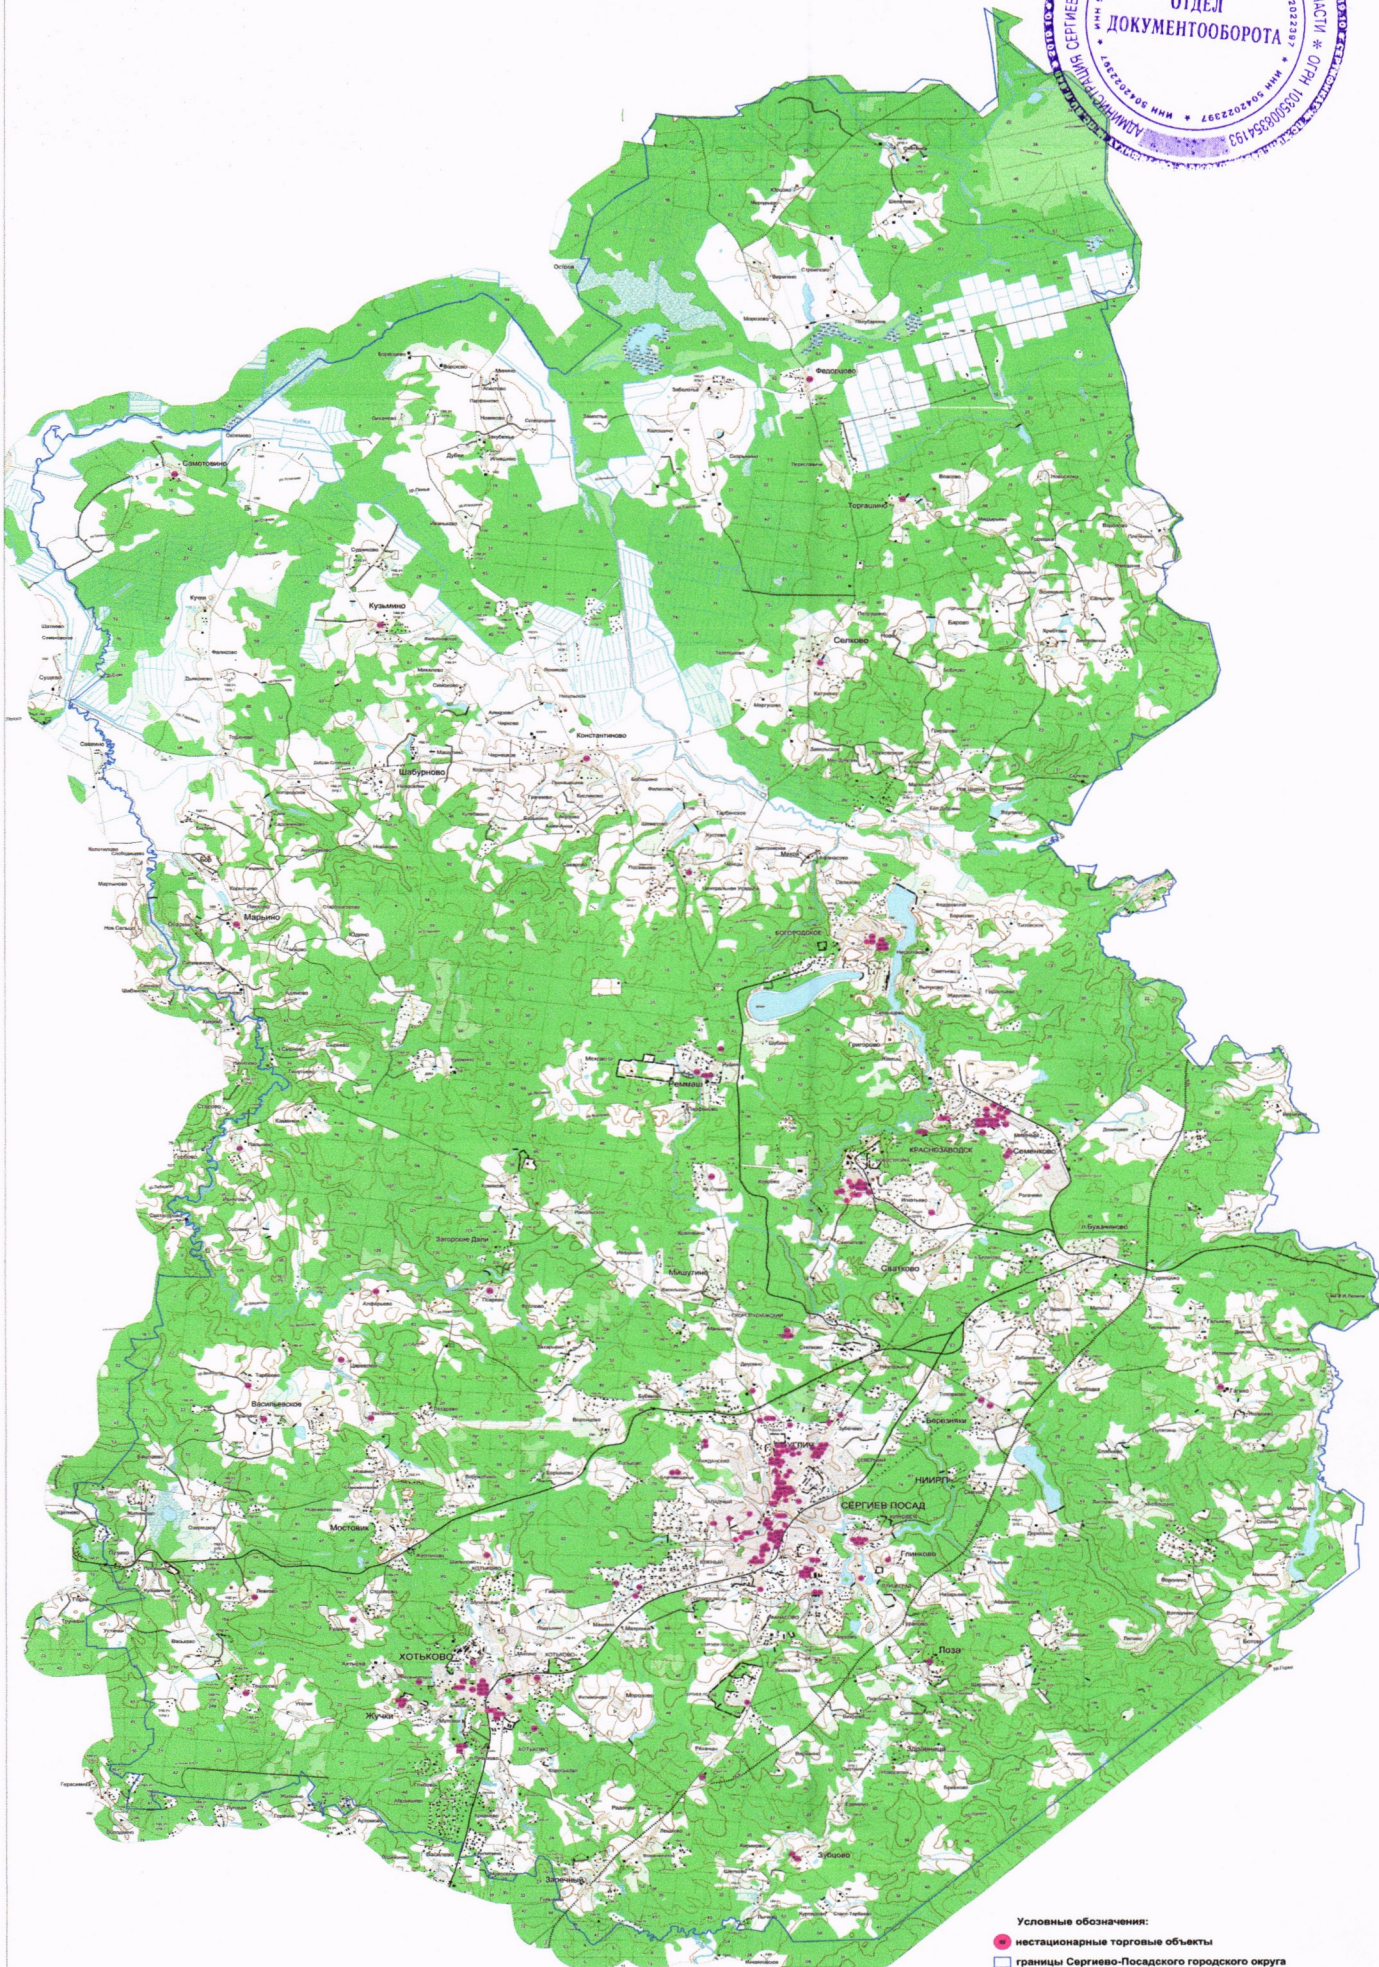

СХЕМА
размещения нестационарных торговых объектов на территории
Сергиево-Посадского городского округа Московской области

Условные обозначения:
● нестационарные торговые объекты
□ границы Сергиево-Посадского городского округа