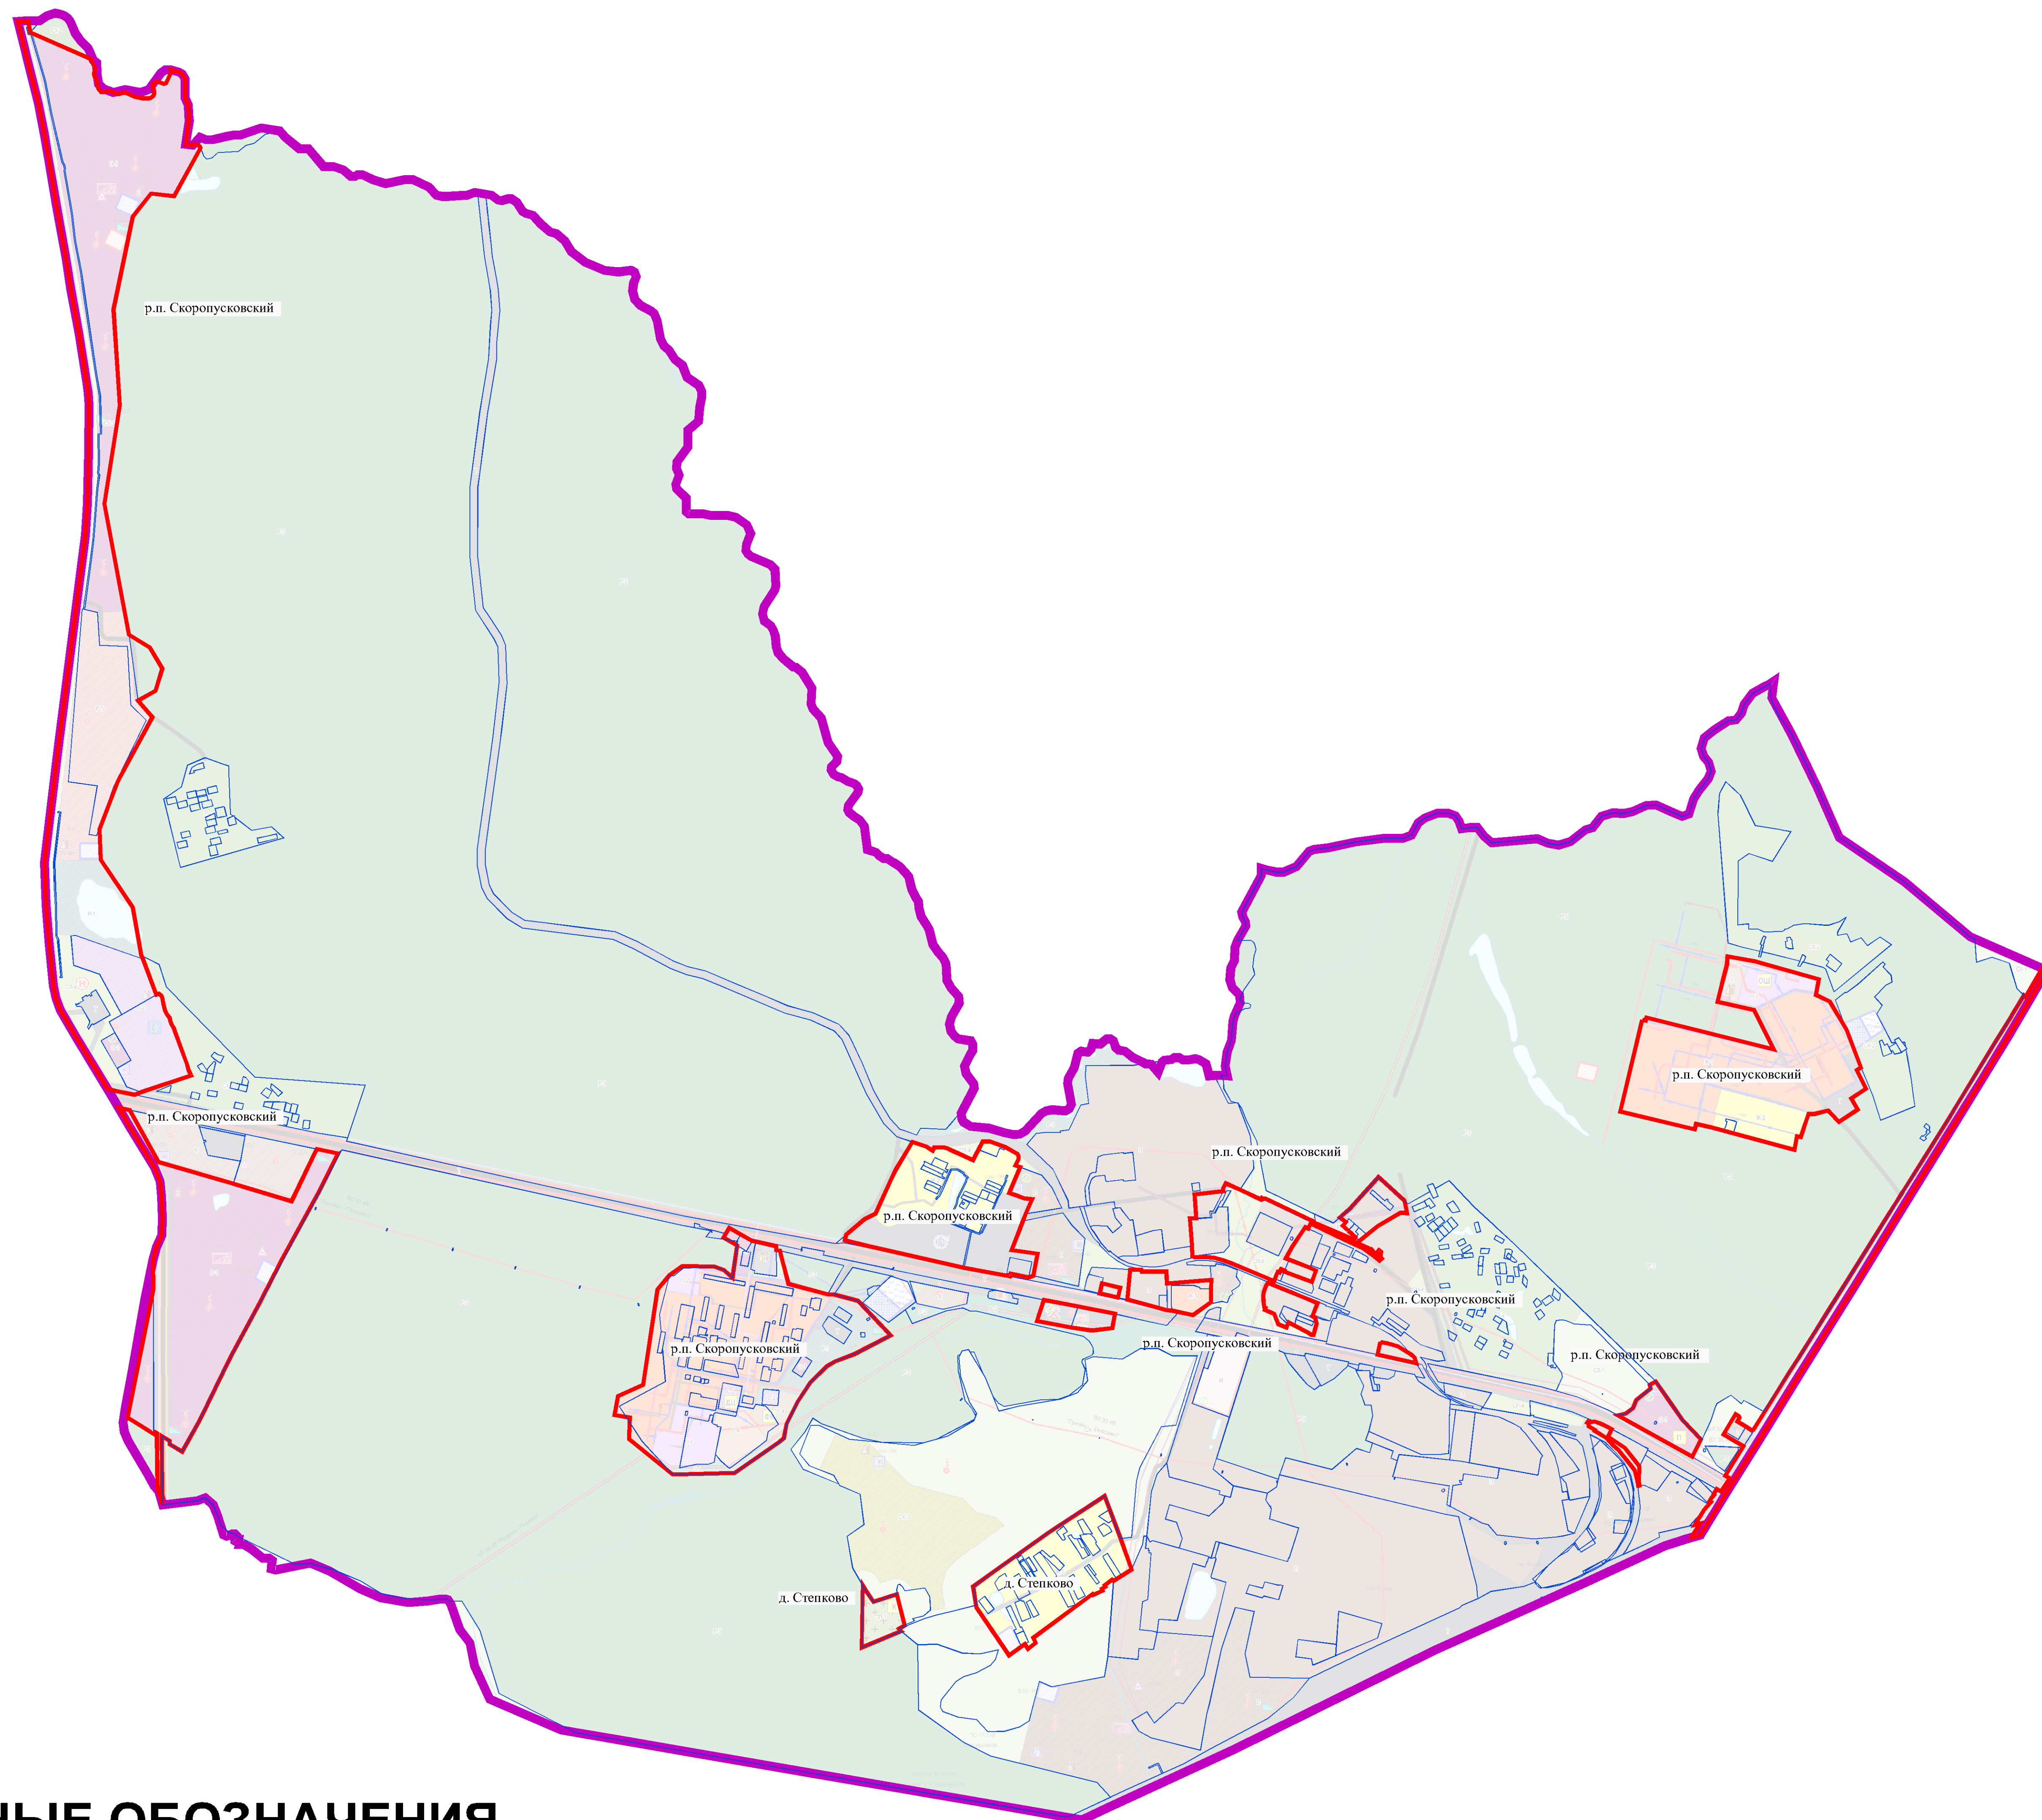

Карта границ населённых пунктов, входящих в состав городского поселения.

УСЛОВНЫЕ ОБОЗНАЧЕНИЯ

сущ.

план.

Границы

городского поселения Скоропусковский Сергиево-Посадского муниципального района Московской области

населённых пунктов

земельных участков, поставленных на государственный кадастровый учет

Должность	ФИО	Подпись	Дата	Государственный контракт от 04.03.2015 г. №1136/15		
Испол. директор	Дегенко О. В.			Московская область, Сергиево-Посадский муниципальный район, городское поселение Скоропусковский		
Зам.гл.директора	Климова Д. В.			Проект Генерального плана городского поселения Скоропусковский Сергиево-Посадского муниципального района Московской области		
Гл. архитектор	Мамасова О. В.			Статус	Лист	Листов
Зам.гл.инженера	Богачев П. С.			2		3
Рук. МПМУМ	Богачев П. С.			Карта границ населённых пунктов, входящих в состав городского поселения М 1:10000		
Нач. ОПМ	Васильев Н. Н.			ГУП МО "НИИТИ градостроительства (МПМУМ)		
Вед.инж.ОПМ	Шевцов Н. Н.					