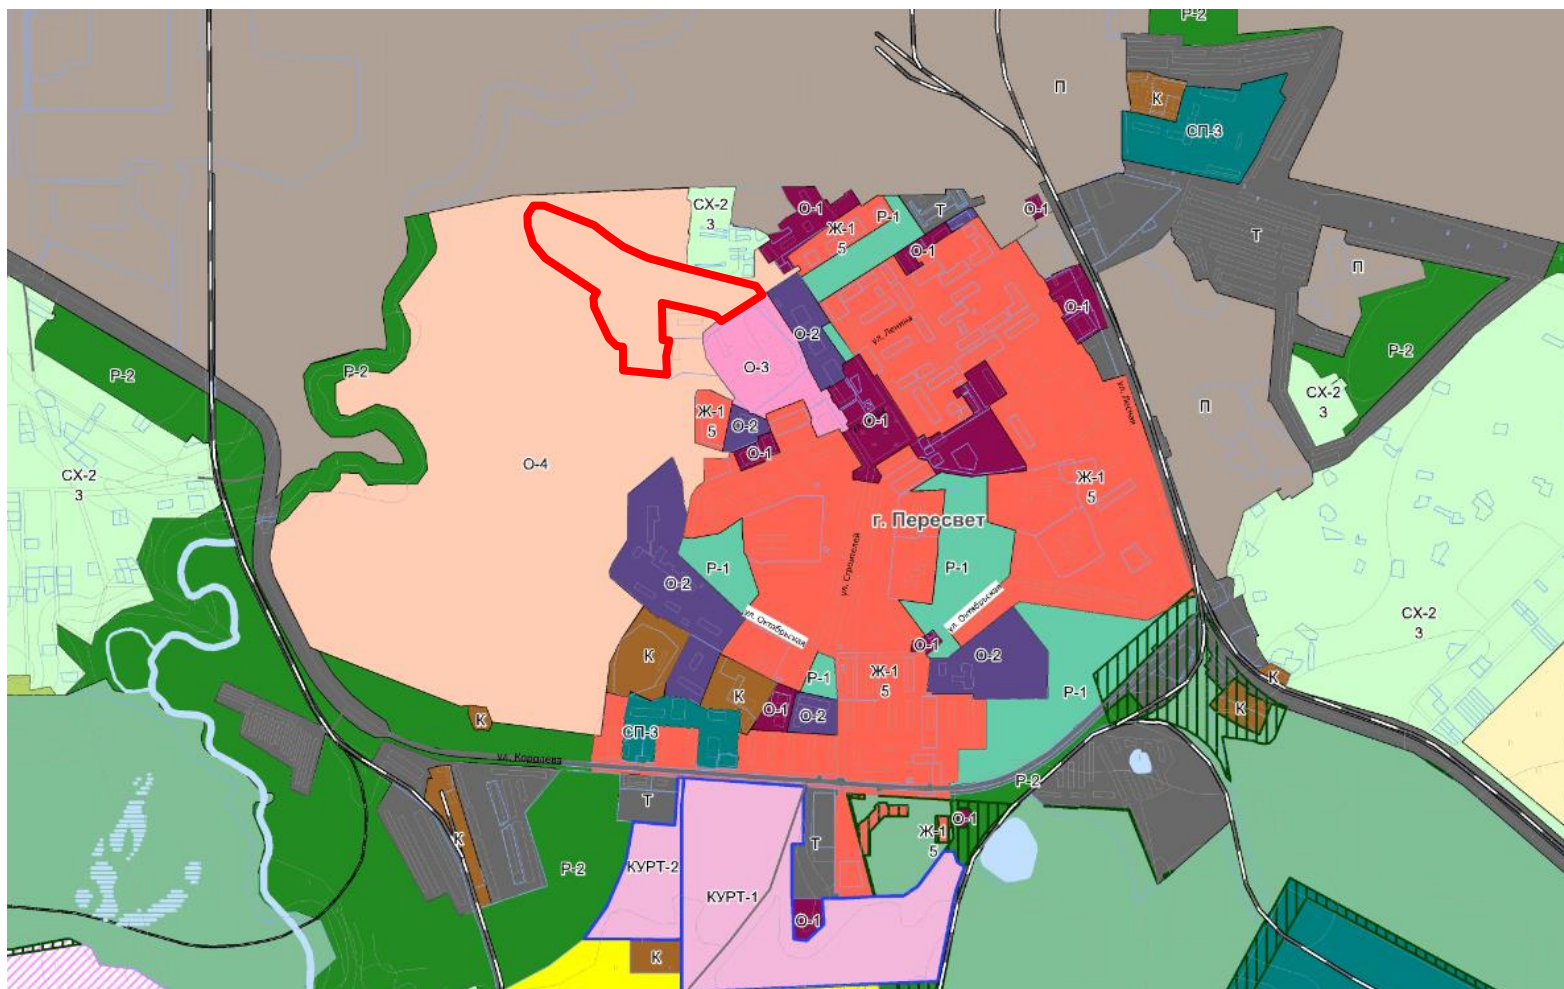

# Правила землепользования и застройки городского поселения Пересвет Сергиево-Посадского муниципального района Московской области

— - границы земельного участка

Фрагмент Правил землепользования и застройки городского поселения Пересвет с нанесенными границами земельного участка с кадастровым номером: 50:05:0110101:5099