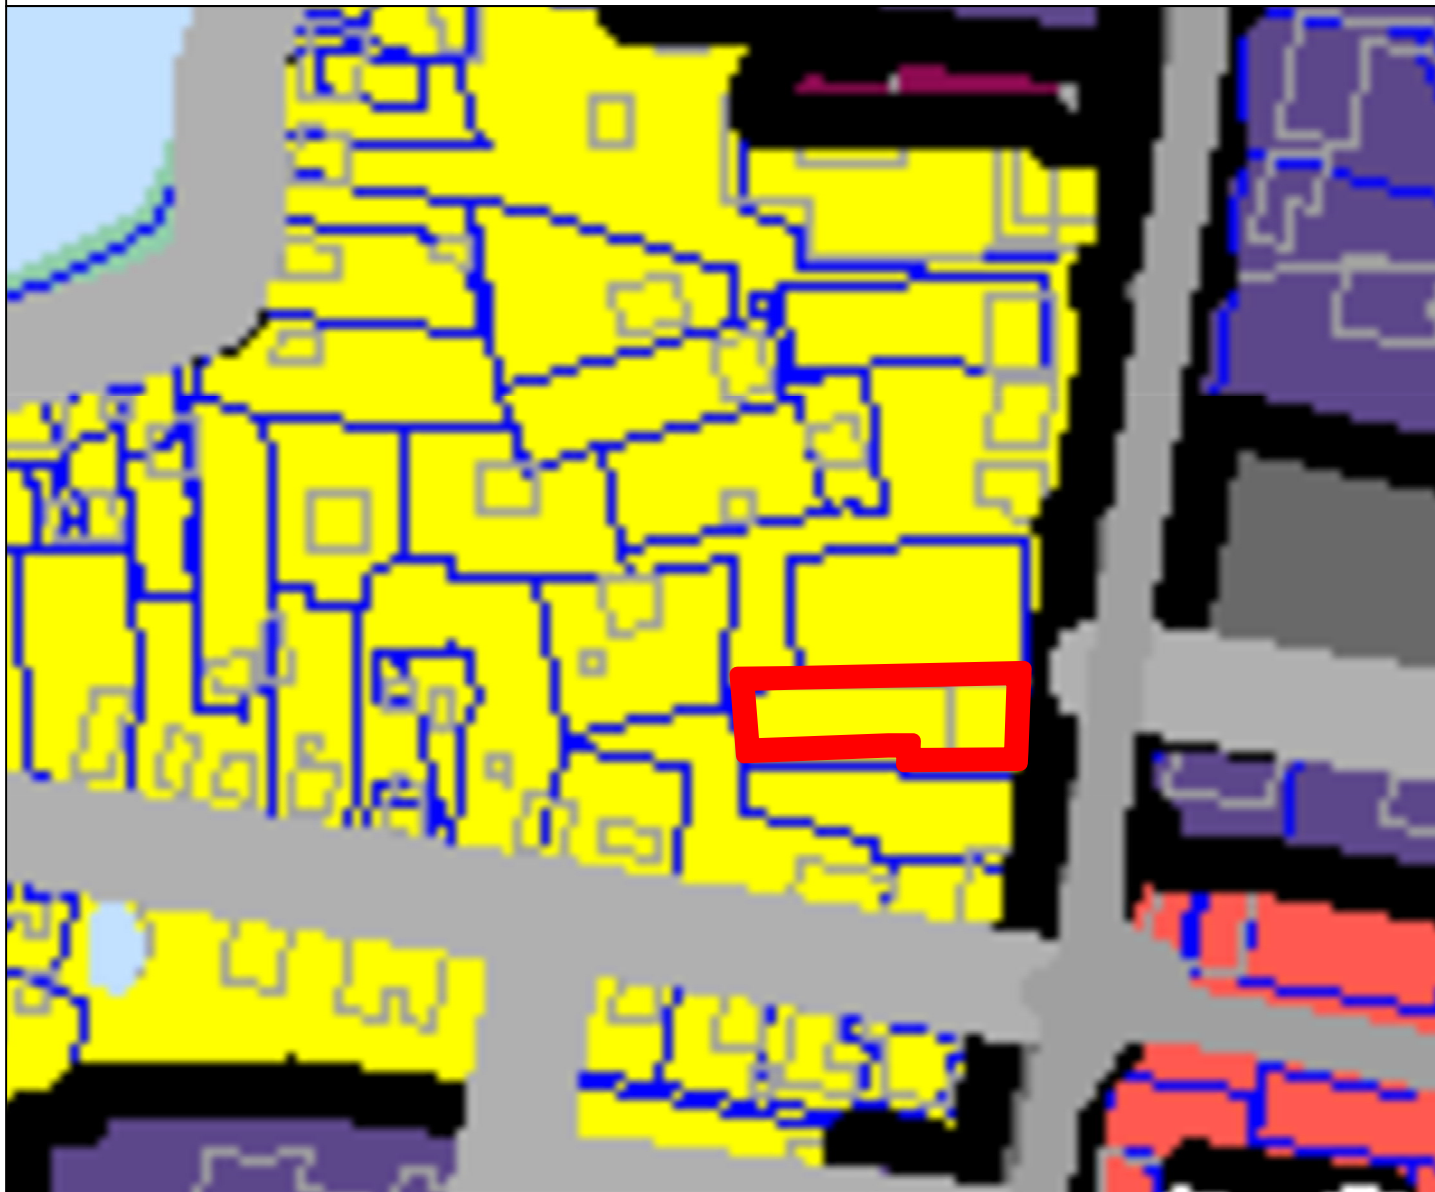

Фрагмент правил землепользования и застройки территории (части территории) городского поселения Сергиев Посад, утвержденных Решением Совета депутатов Сергиево-Посадского муниципального района Московской области от 28.12.2017 № 34/12-МЗ

Московская область, Сергиево-Посадский муниципальный район, городское поселение Сергиев Посад, г.Сергиев Посад, проспект Красной Армии, д.97

Условные обозначения:

 границы земельного участка с кадастровым номером 50:05:0070403:365

Границы

-  Городских, сельских поселений
-  Земельных участков (по данным ЕГРН)
-  Территориальных зон

Территории

-  Земли покрытые поверхностными водами
-  Леса
-  Территории двойного учета

Территориальные зоны

-  КУРТ. Зона осуществления деятельности по комплексному и устойчивому развитию территории
-  Ж-1 Зона многоквартирной жилой застройки
-  Ж-1а Зона специализированной многоквартирной жилой застройки
-  Ж-2 Зона застройки индивидуальными и блокированными жилыми домами